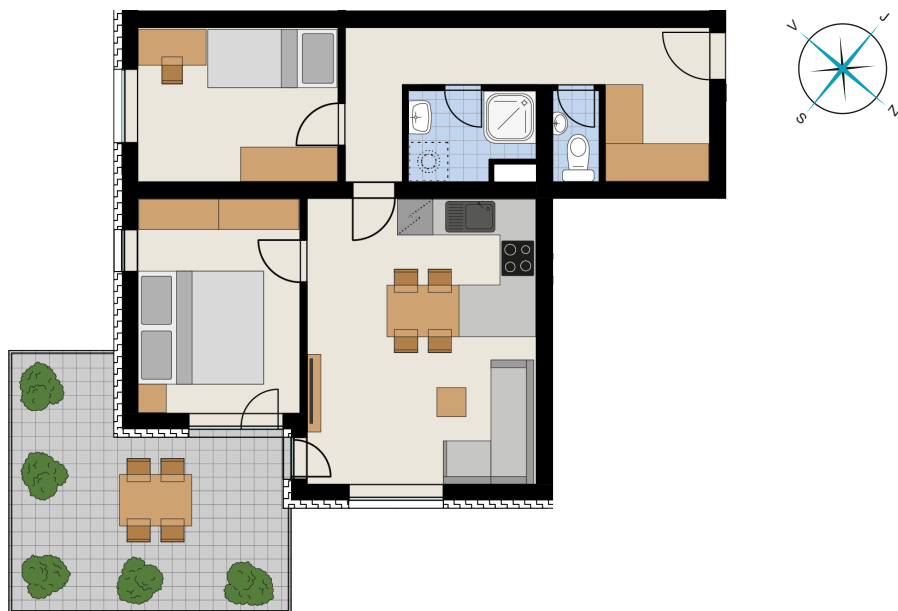

REZIDENCE JAVORNICKÁ

Bytové domy Rychnov nad Kněžnou

Umístění bytu na podlaží

Půdorys bytu
(výřez z dokumentace)

Upozornění: Plochy jednotlivých místností jsou pouze orientační. Vyobrazené zařízení v plánech bytu (nábytek, kuchyňská linka, el. spotřebiče atd.) není součástí dodávky. Rozsah dodávky je specifikován ve standardu. Investor si vyhrazuje právo na drobné úpravy.

BUDOVA - D

kód bytu - 1928/11

Podlaží: 2

Číslo bytu: D-2-2

pohled od SEVEROZÁPADU

Obývací pokoj + KK	23,8 m ²
Pokoj	12,7 m ²
Pokoj	11,3 m ²
Chodba	13,4 m ²
Koupelna	3,9 m ²
WC	1,6 m ²
Balkón	20,4 m ²
Vnitřní užitná plocha	66,7 m ²
Podlahová plocha	70,7 m ²
Celková plocha	91,1 m²