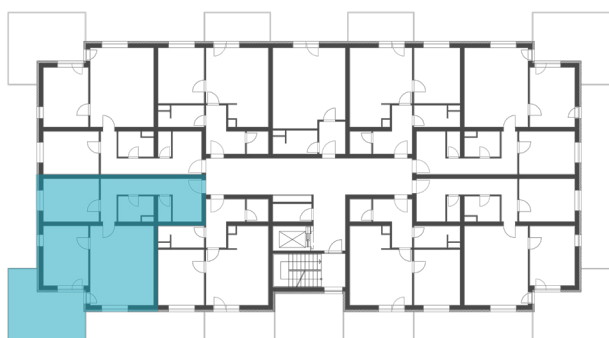

REZIDENCE JAVORNICKÁ

Bytové domy Rychnov nad Kněžnou

Umístění bytu na podlaží

Půdorys bytu
(výřez z dokumentace)

Upozornění: Plochy jednotlivých místností jsou pouze orientační. Vyobrazené zařízení v plánech bytu (nábytek, kuchyňská linka, el. spotřebiče atd.) není součástí dodávky. Rozsah dodávky je specifikován ve standardu. Investor si vyhrazuje právo na drobné úpravy.

BUDOVA - D

kód bytu - 1928/11

Podlaží: 2

Číslo bytu: D-2-2

pohled od SEVEROZÁPADU

Obývací pokoj + KK	23,8 m ²
Pokoj	12,7 m ²
Pokoj	11,3 m ²
Chodba	13,4 m ²
Koupelna	3,9 m ²
WC	1,6 m ²
Balkón	20,4 m ²
Vnitřní užitná plocha	66,7 m ²
Podlahová plocha	70,7 m ²
Celková plocha	91,1 m²