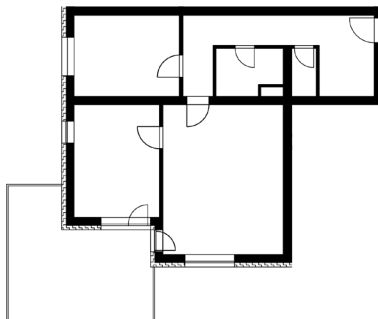

REZIDENCE JAVORNICKÁ

Bytové domy Rychnov nad Kněžnou

Umístění bytu na podlaží

Půdorys bytu
(výřez z dokumentace)

Upozornění: Plochy jednotlivých místností jsou pouze orientační. Vyobrazené zařízení v plánech bytu (nábytek, kuchyňská linka, el. spotřebiče atd.) není součástí dodávky. Rozsah dodávky je specifikován ve standardu. Investor si vyhrazuje právo na drobné úpravy.

BUDOVA - D

kód bytu - 1928/11

Podlaží: 2

Číslo bytu: D-2-2

pohled od SEVEROZÁPADU

Obývací pokoj + KK	23,8 m ²
Pokoj	12,7 m ²
Pokoj	11,3 m ²
Chodba	13,4 m ²
Koupelna	3,9 m ²
WC	1,6 m ²
Balkón	20,4 m ²
Vnitřní užitná plocha	66,7 m ²
Podlahová plocha	70,7 m ²
Celková plocha	91,1 m²