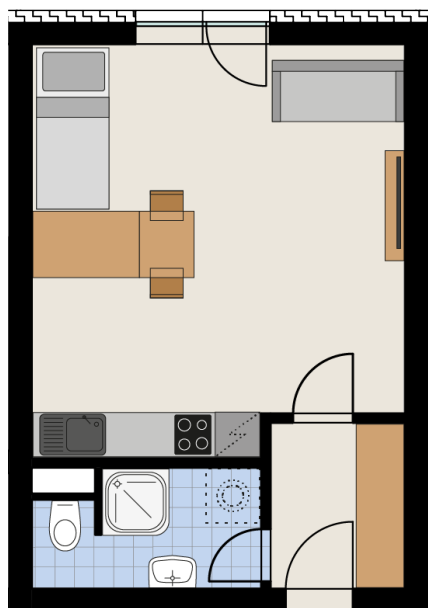

REZIDENCE JAVORNICKÁ

Bytové domy Rychnov nad Kněžnou

Umístění bytu na podlaží

Půdorys bytu
(výřez z dokumentace)

Upozornění: Plochy jednotlivých místností jsou pouze orientační. Vyobrazené zařízení v plánech bytu (nábytek, kuchyňská linka, el. spotřebiče atd.) není součástí dodávky. Rozsah dodávky je specifikován ve standardu. Investor si vyhrazuje právo na drobné úpravy.

BUDOVA - D

kód bytu - 1928/28

Podlaží: 4

Číslo bytu: D-4-5

pohled od JIHOVÝCHODU

Obývací pokoj + KK	20,6 m ²
Chodba	4 m ²
Koupelna+WC	4,3 m ²
Vnitřní užitná plocha	35 m ²
Podlahová plocha	36 m ²
Celková plocha	36 m²