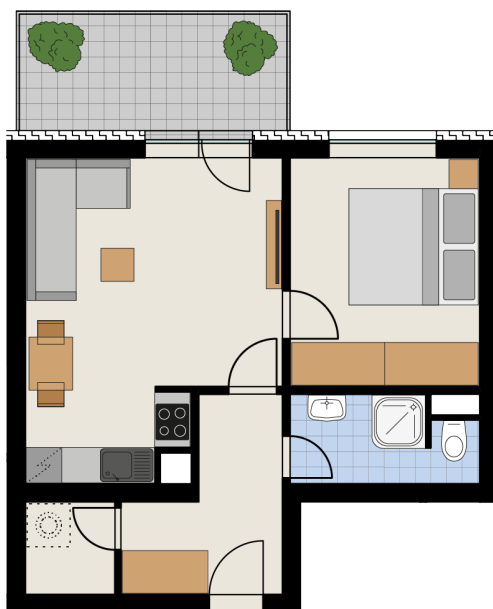

REZIDENCE JAVORNICKÁ

Bytové domy Rychnov nad Kněžnou

Umístění bytu na podlaží

Půdorys bytu
(výřez z dokumentace)

Upozornění: Plochy jednotlivých místností jsou pouze orientační. Vyobrazené zařízení v plánech bytu (nábytek, kuchyňská linka, el. spotřebiče atd.) není součástí dodávky. Rozsah dodávky je specifikován ve standardu. Investor si vyhrazuje právo na drobné úpravy.

BUDOVA - D

kód bytu - 1928/33

Podlaží: 4

Číslo bytu: D-4-6

pohled od JIHOVÝCHODU

Obývací pokoj + KK	20,6 m ²
Pokoj	12,1 m ²
Chodba	6,7 m ²
Koupelna+WC	4,3 m ²
Komora	2,3 m ²
Balkón	9,3 m ²
Vnitřní užitná plocha	46,0 m ²
Podlahová plocha	48,9 m ²
Celková plocha	58,2 m²