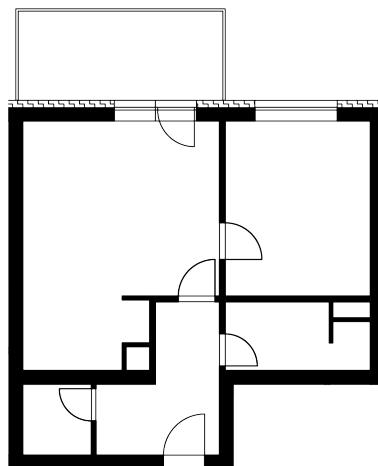

REZIDENCE JAVORNICKÁ

Bytové domy Rychnov nad Kněžnou

Umístění bytu na podlaží

Půdorys bytu
(výřez z dokumentace)

Upozornění: Plochy jednotlivých místností jsou pouze orientační. Vyobrazené zařízení v plánech bytu (nábytek, kuchyňská linka, el. spotřebiče atd.) není součástí dodávky. Rozsah dodávky je specifikován ve standardu. Investor si vyhrazuje právo na drobné úpravy.

BUDOVA - D

kód bytu - 1928/33

Podlaží: 4

Číslo bytu: D-4-6

pohled od JIHOVÝCHODU

Obývací pokoj + KK	20,6 m ²
Pokoj	12,1 m ²
Chodba	6,7 m ²
Koupelna+WC	4,3 m ²
Komora	2,3 m ²
Balkón	9,3 m ²
Vnitřní užitná plocha	46,0 m ²
Podlahová plocha	48,9 m ²
Celková plocha	58,2 m²