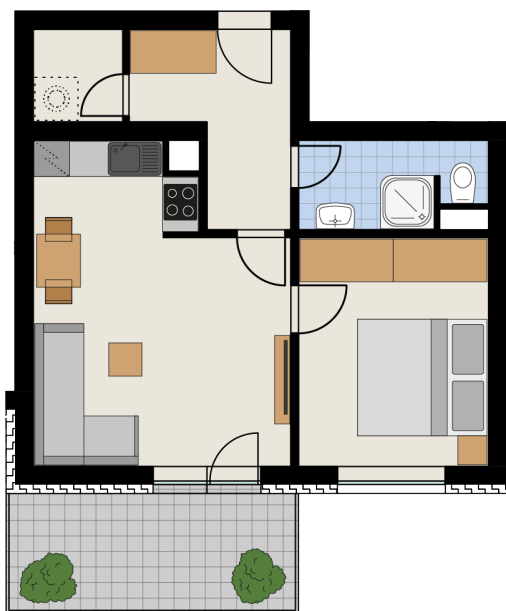

REZIDENCE JAVORNICKÁ

Bytové domy Rychnov nad Kněžnou

Umístění bytu na podlaží

Půdorys bytu
(výřez z dokumentace)

Upozornění: Plochy jednotlivých místností jsou pouze orientační. Vyobrazené zařízení v plánech bytu (nábytek, kuchyňská linka, el. spotřebiče atd.) není součástí dodávky. Rozsah dodávky je specifikován ve standardu. Investor si vyhrazuje právo na drobné úpravy.

BUDOVA - D

kód bytu - 1928/36

Podlaží: 4

Číslo bytu: D-4-9

pohled od SEVEROZÁPADU

Obývací pokoj + KK	20,6 m ²
Pokoj	12,1 m ²
Chodba	6,7 m ²
Koupelna+WC	4,3 m ²
Komora	2,3 m ²
Balkón	9,3 m ²
Vnitřní užitná plocha	46,0 m ²
Podlahová plocha	48,9 m ²
Celková plocha	58,2 m²