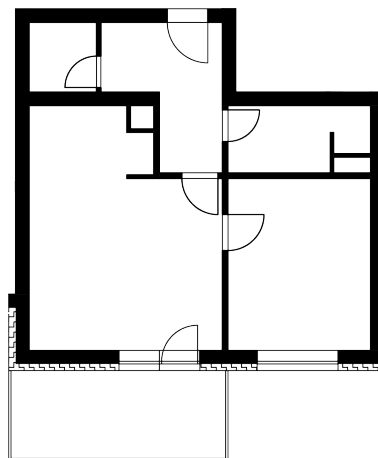

REZIDENCE JAVORNICKÁ

Bytové domy Rychnov nad Kněžnou

Umístění bytu na podlaží

Půdorys bytu
(výřez z dokumentace)

Upozornění: Plochy jednotlivých místností jsou pouze orientační. Vyobrazené zařízení v plánech bytu (nábytek, kuchyňská linka, el. spotřebiče atd.) není součástí dodávky. Rozsah dodávky je specifikován ve standardu. Investor si vyhrazuje právo na drobné úpravy.

BUDOVA - D

kód bytu - 1928/36

Podlaží: 4

Číslo bytu: D-4-9

pohled od SEVEROZÁPADU

Obývací pokoj + KK	20,6 m ²
Pokoj	12,1 m ²
Chodba	6,7 m ²
Koupelna+WC	4,3 m ²
Komora	2,3 m ²
Balkón	9,3 m ²
Vnitřní užitná plocha	46,0 m ²
Podlahová plocha	48,9 m ²
Celková plocha	58,2 m²