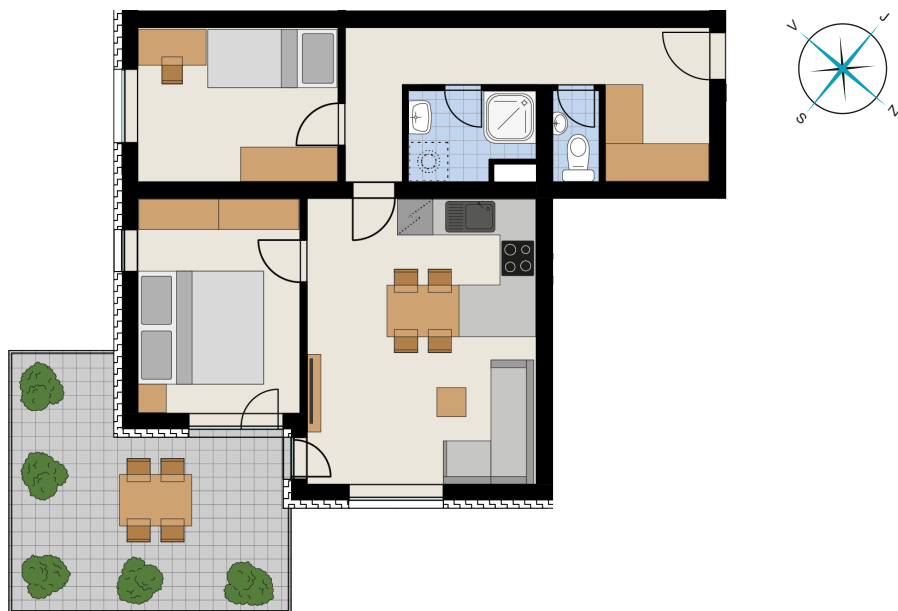

REZIDENCE JAVORNICKÁ

Bytové domy Rychnov nad Kněžnou

Umístění bytu na podlaží

Půdorys bytu
(výřez z dokumentace)

Upozornění: Plochy jednotlivých místností jsou pouze orientační. Vyobrazené zařízení v plánech bytu (nábytek, kuchyňská linka, el. spotřebiče atd.) není součástí dodávky. Rozsah dodávky je specifikován ve standardu. Investor si vyhrazuje právo na drobné úpravy.

BUDOVA - E

kód bytu - 1929/29

Podlaží: 4

Číslo bytu: E-4-2

pohled od SEVEROZÁPADU

Obývací pokoj + KK	23,8 m ²
Pokoj	12,7 m ²
Pokoj	11,3 m ²
Chodba	13,4 m ²
Koupelna	3,9 m ²
WC	1,6 m ²
Balkón	20,4 m ²
Vnitřní užitná plocha	66,7 m ²
Podlahová plocha	70,7 m ²
Celková plocha	91,1 m²