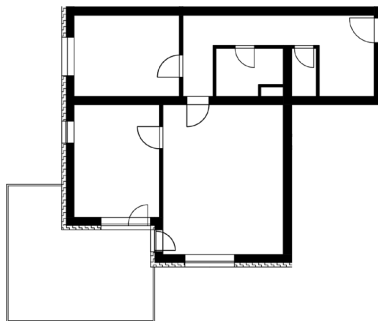

REZIDENCE JAVORNICKÁ

Bytové domy Rychnov nad Kněžnou

Umístění bytu na podlaží

Půdorys bytu
(výřez z dokumentace)

Upozornění: Plochy jednotlivých místností jsou pouze orientační. Vyobrazené zařízení v plánech bytu (nábytek, kuchyňská linka, el. spotřebiče atd.) není součástí dodávky. Rozsah dodávky je specifikován ve standardu. Investor si vyhrazuje právo na drobné úpravy.

BUDOVA - E

kód bytu - 1929/29

Podlaží: 4

Číslo bytu: E-4-2

pohled od SEVEROZÁPADU

Obývací pokoj + KK	23,8 m ²
Pokoj	12,7 m ²
Pokoj	11,3 m ²
Chodba	13,4 m ²
Koupelna	3,9 m ²
WC	1,6 m ²
Balkón	20,4 m ²
Vnitřní užitná plocha	66,7 m ²
Podlahová plocha	70,7 m ²
Celková plocha	91,1 m²